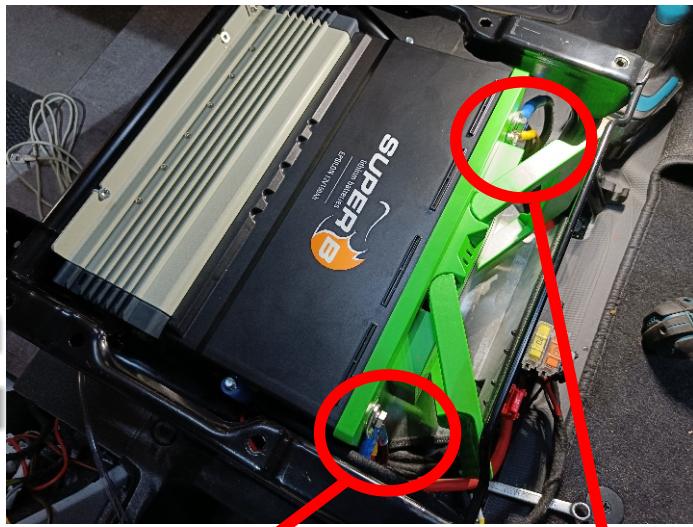

Aansluiting
M6 en **M8**
rechtstreeks
op de lithium
SuperB accu

SuperB Epsilon 150Ah
Samlex 1600 omvormer
Onder Fiat Ducato stoel

∴ **Caravan-Camper Comfort**