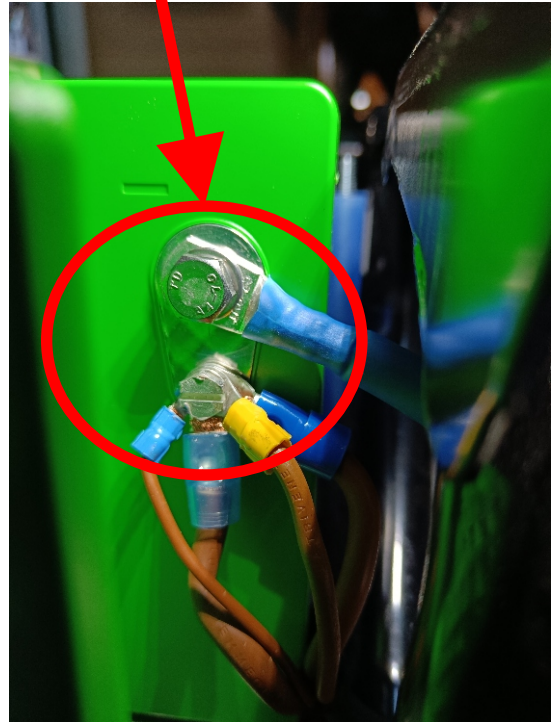

Aansluiting
M6 en **M8**
rechtstreeks
op de lithium
SuperB accu

SuperB Epsilon 150Ah
Samlex 1600 omvormer
Onder Fiat Ducato stoel

∴ **Caravan-Camper Comfort**